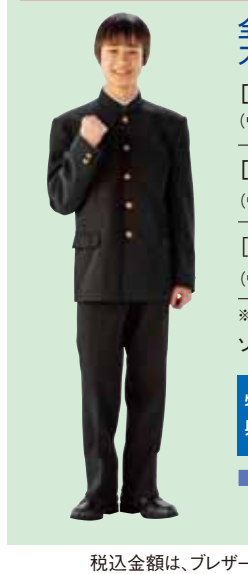

合計 税込43,416円

福島北高等学校

合計 税込44,928円

合計 税込43,740円

福島東高等学校

合計 税込45,792円

福島南高等学校

合計 税込42,552円

合計 税込41,688円

男子学生服

全自動洗濯機で丸洗いOKスリムパターンで  
スーパーストレッチ

[トンボ学生服] 超ブラックトンボ MAX50 上下  
(ウール50%・ポリエステル50%) ..... 税込 54,000円から

[トンボ学生服] MAX SLIM ストレッチ 上下  
(ウール50%・ポリエステル50%) ..... 税込 54,000円から

[コムサ・デ・モード] School Label 上下(A体のみ)  
(ウール50%・ポリエステル50%) ..... 税込 49,680円